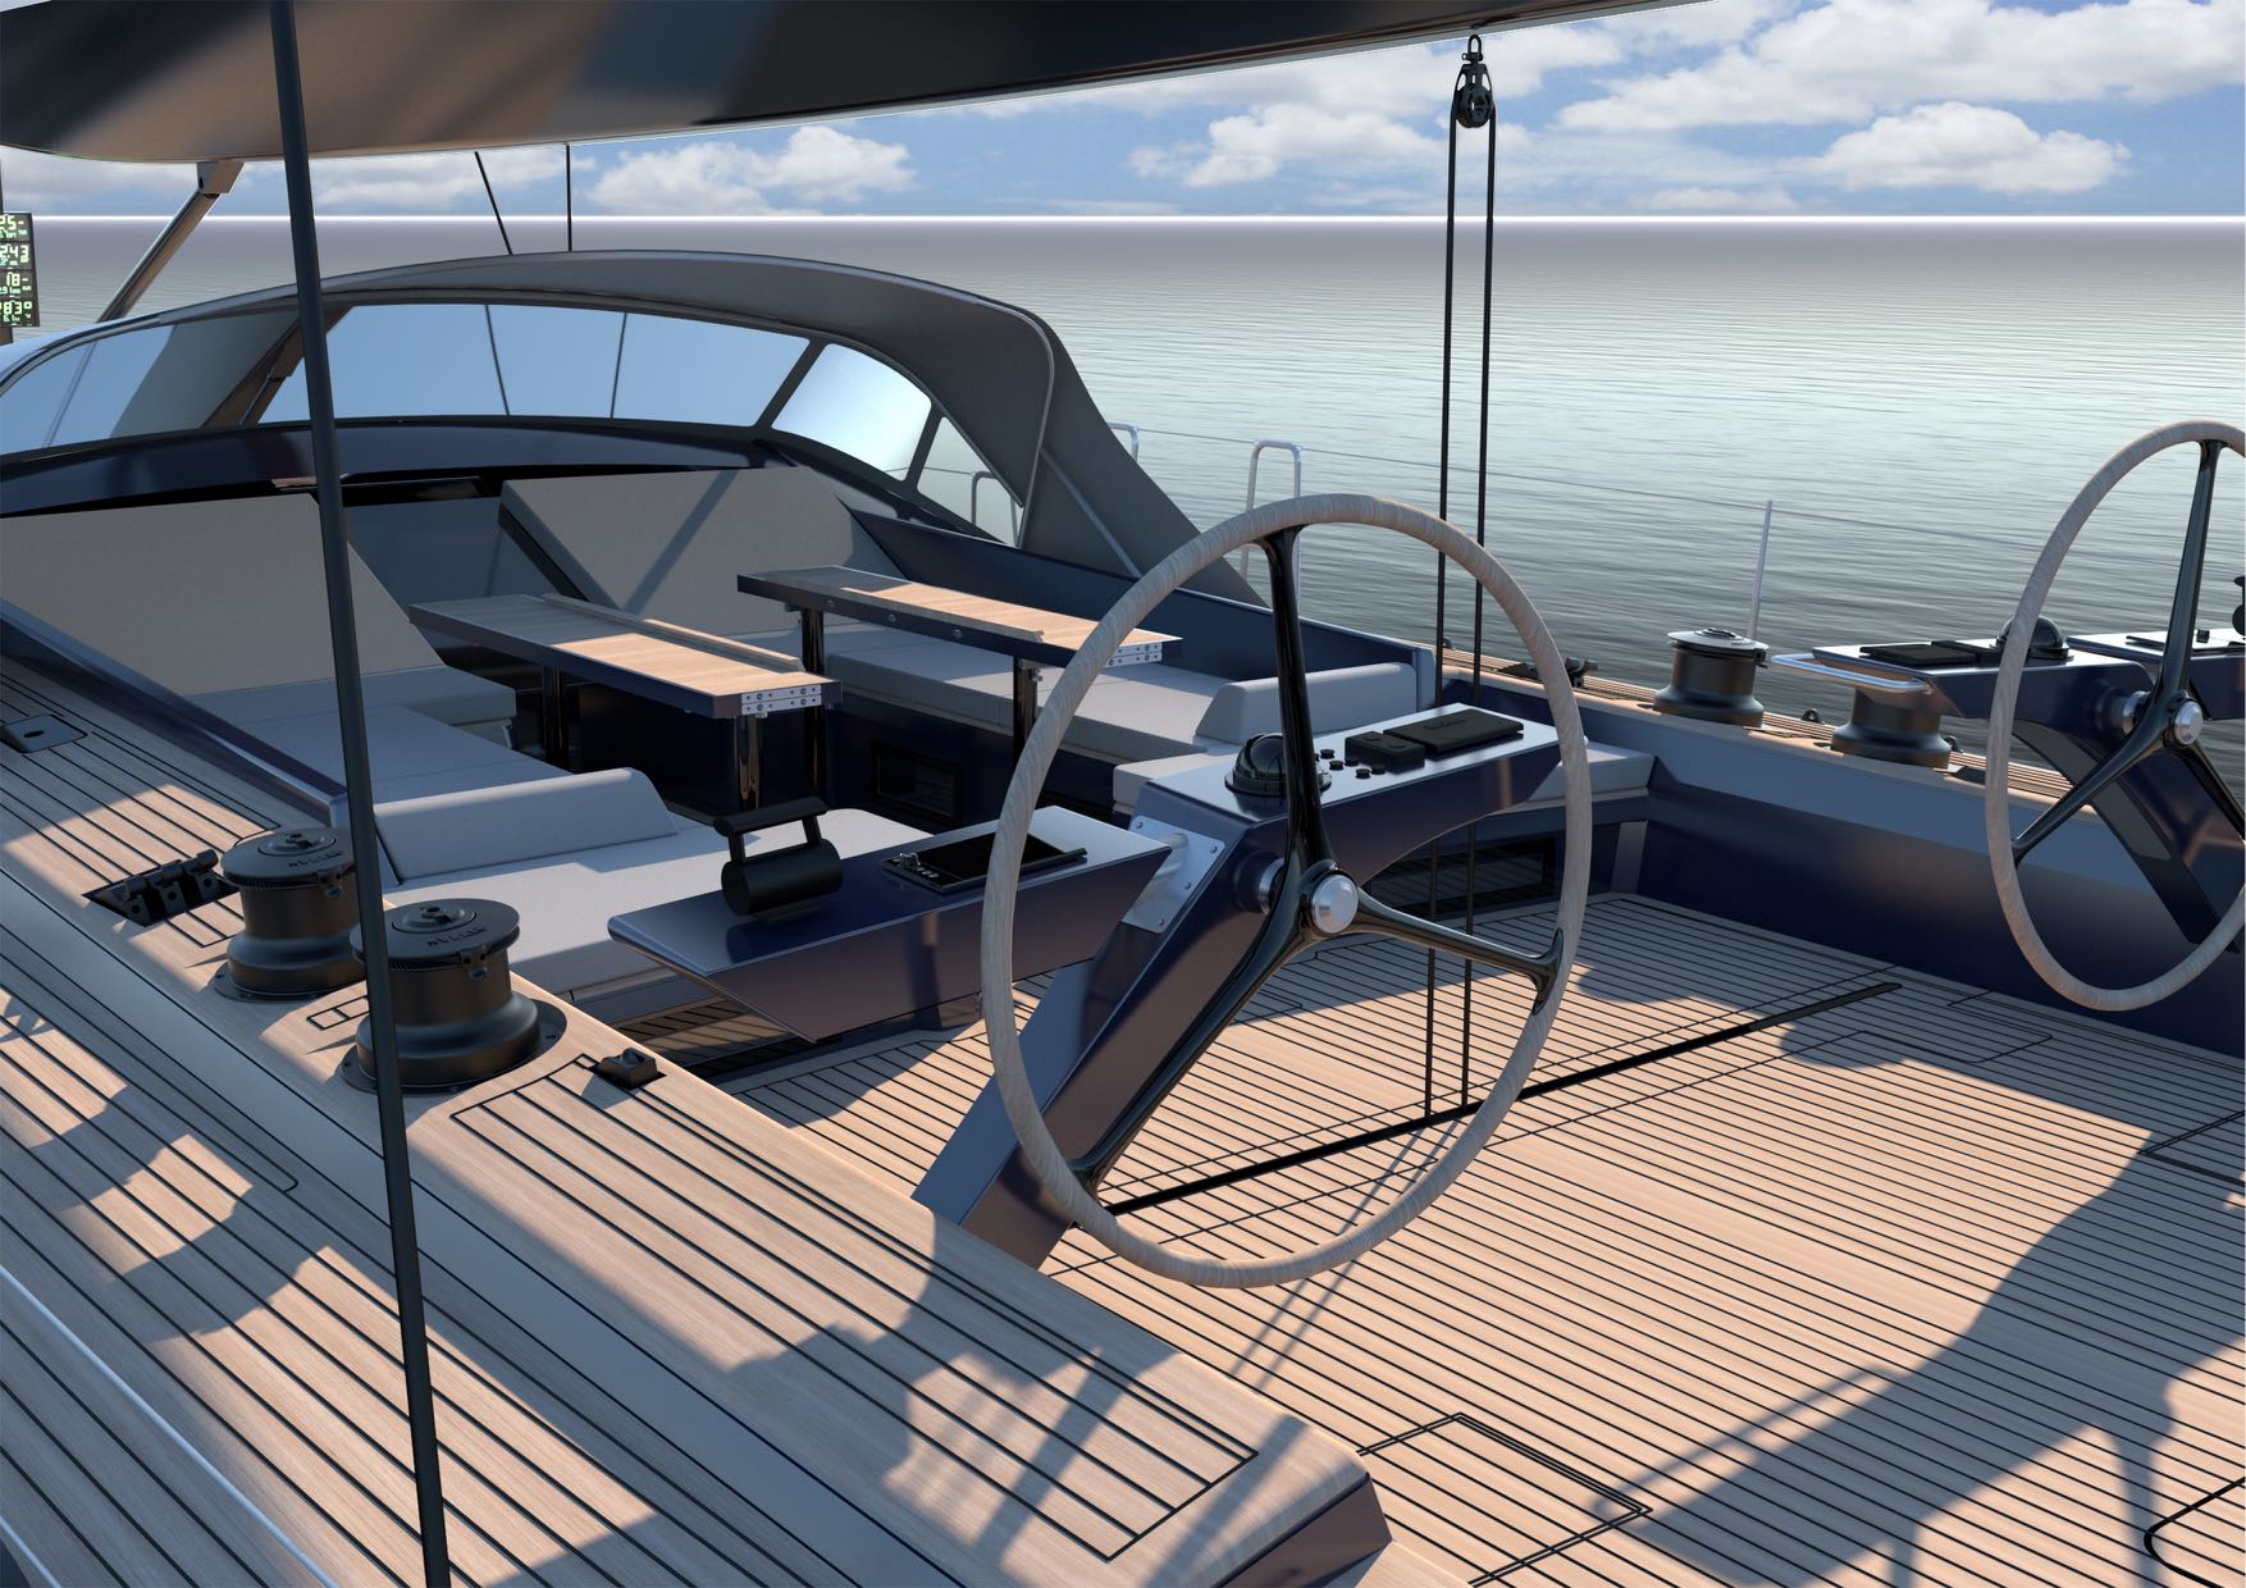

Design

Alberto Simeone Yacht Design

Polar plot

Mylius 66' RS

Deck layout

Mylius 66' RS

Interior layout

salone opzione A
saloon option A

salone opzione A
saloon option A

salone opzione A
saloon option A

salone opzione B
saloon option B

salone opzione B
saloon option B

salone opzione B
saloon option B

MYLIUS
Y A C H T S

yacht design

ALBERTO SIMEONE
yacht design & engineering