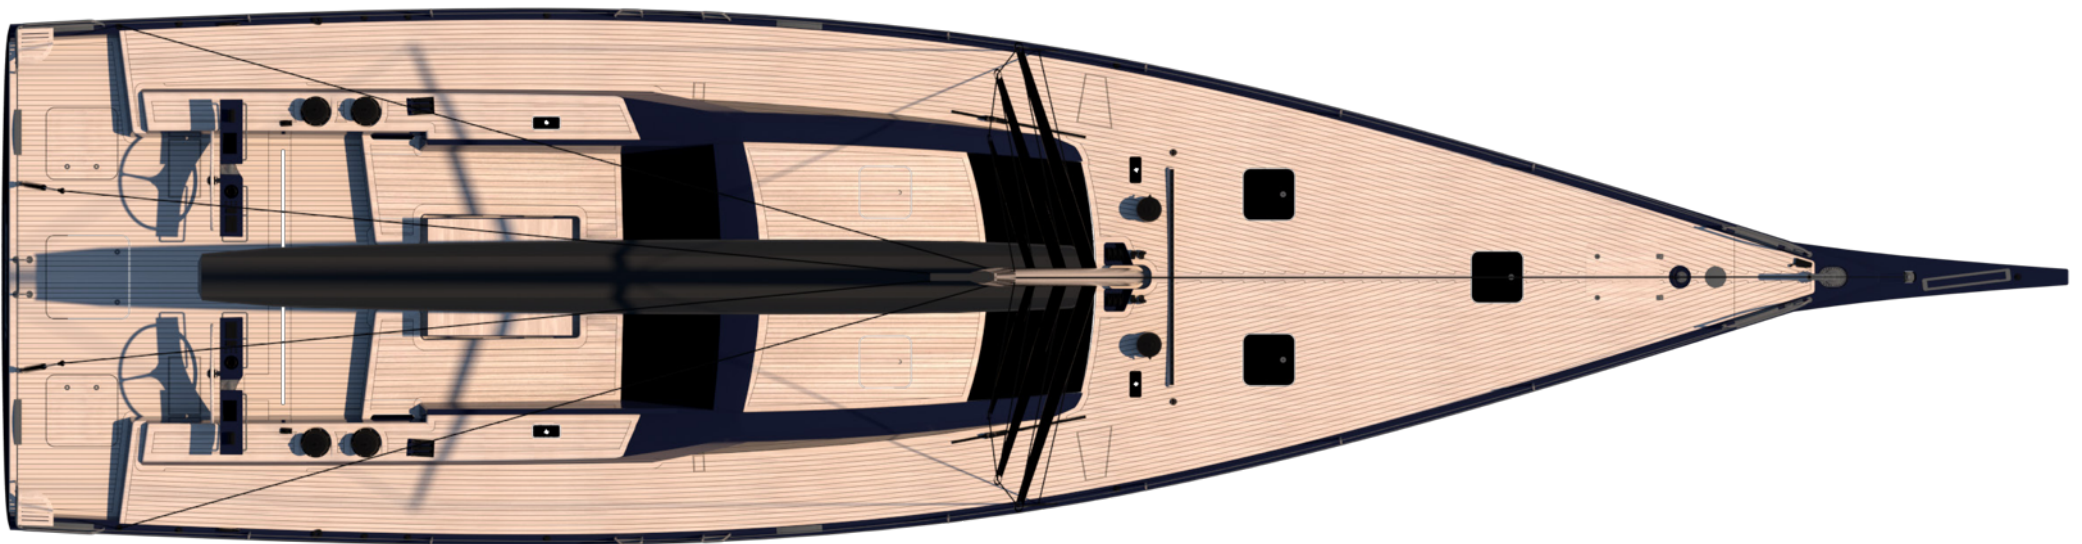

Design

Alberto Simeone Yacht Design

Polar plot

Mylius 66' RS

Deck layout

Mylius 66' RS

Interior layout

salone opzione A
saloon option A

salone opzione A
saloon option A

salone opzione A
saloon option A

salone opzione B
saloon option B

salone opzione B
saloon option B

salone opzione B
saloon option B

MYLIUS
Y A C H T S

yacht design

ALBERTO SIMEONE
yacht design & engineering